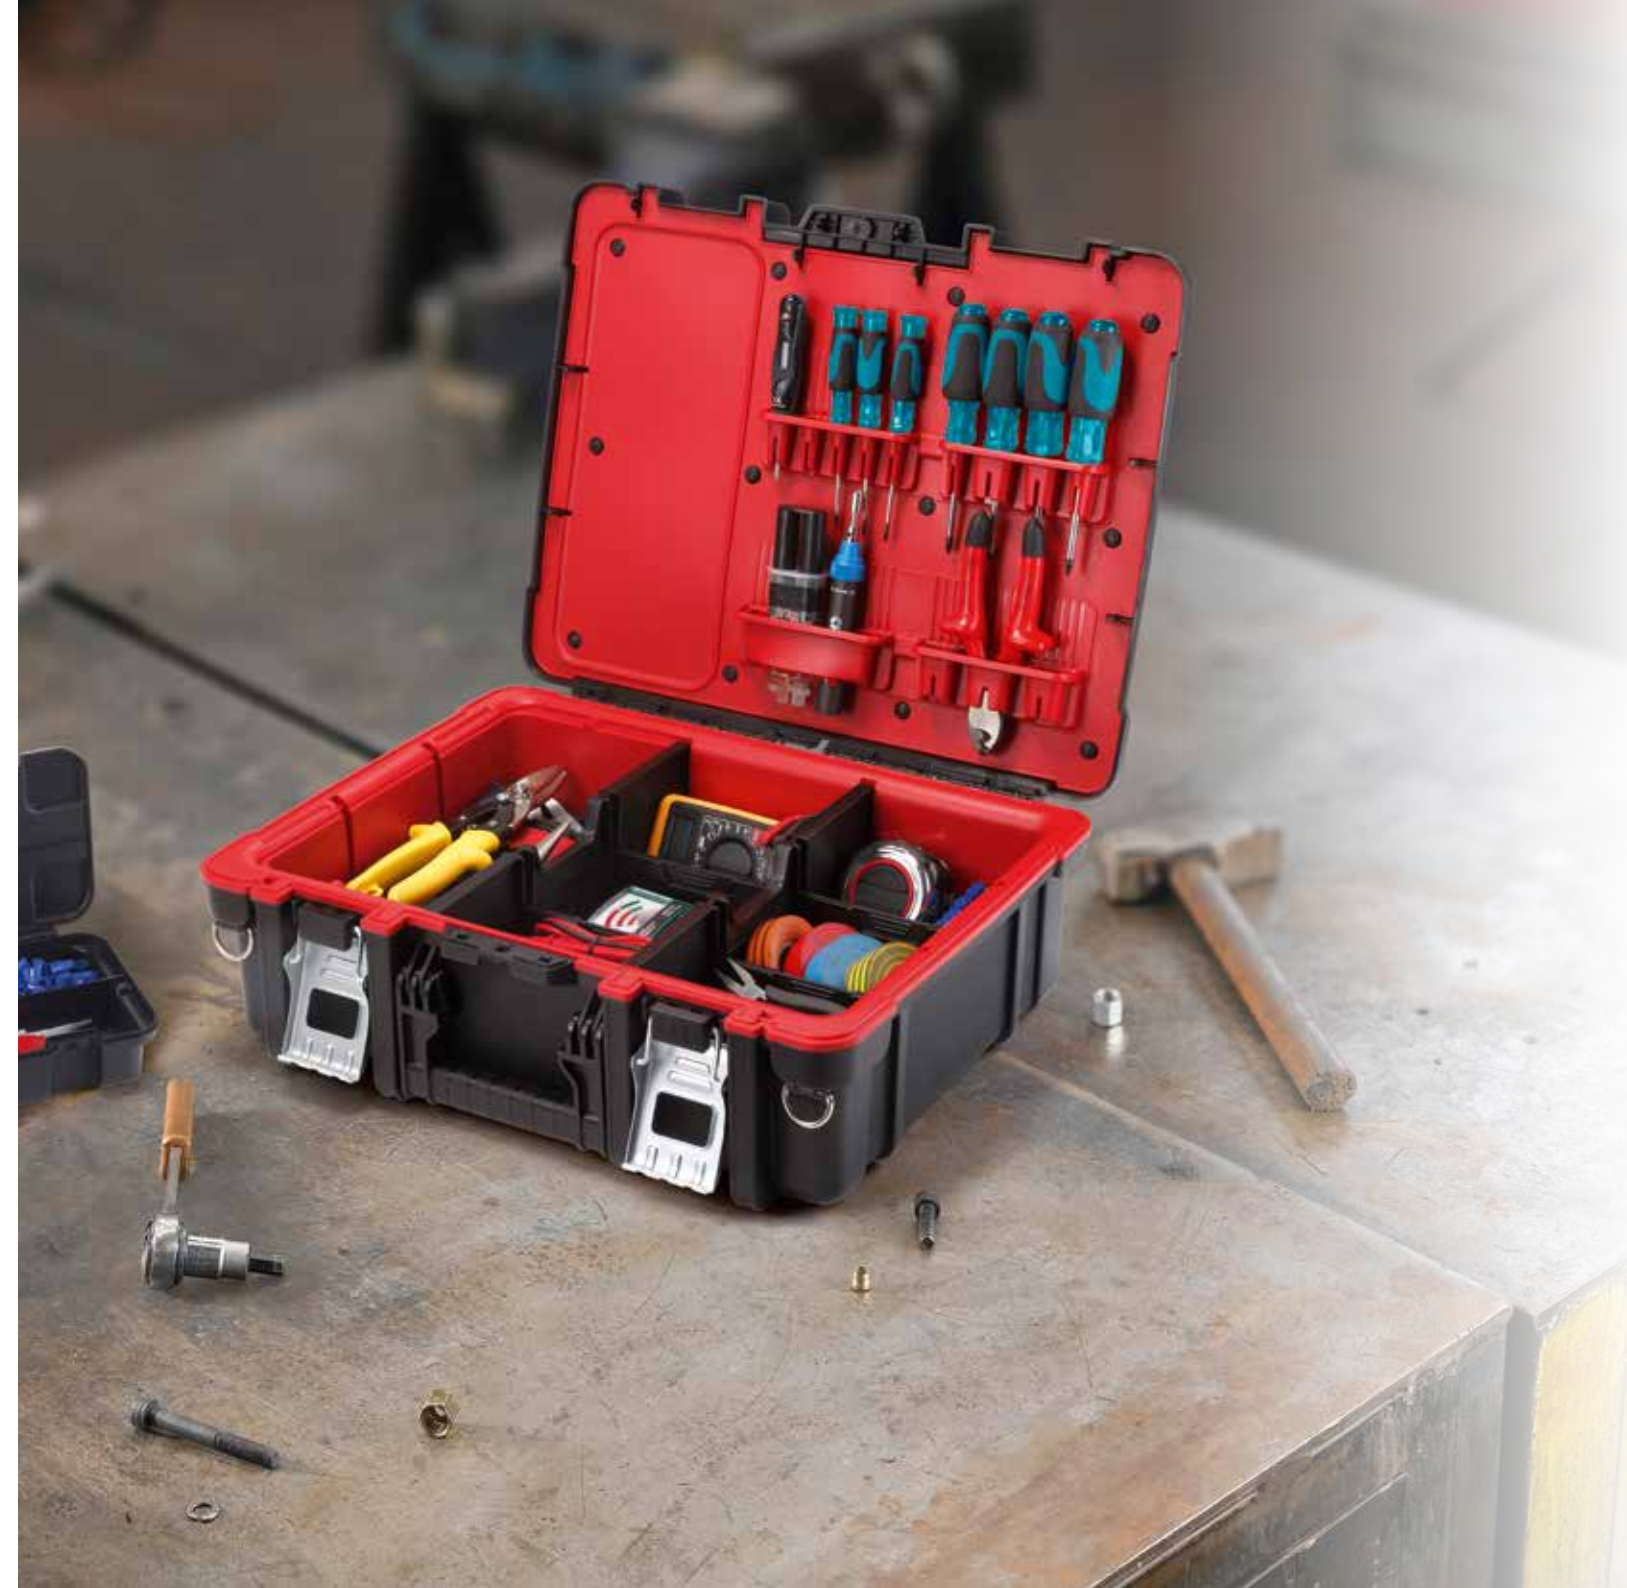

DRAWERS TOOL CHEST

KETER

CANTILEVER TOOL BOX

TOOLBOX

[Classic]

KETER